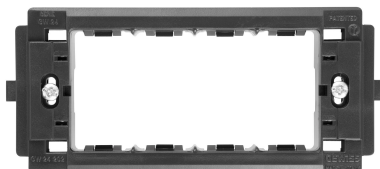

Galerie Imagini Produs