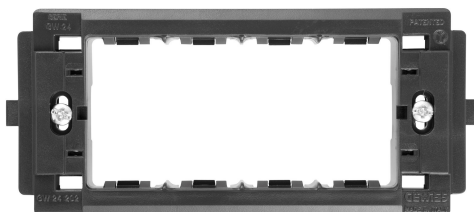

Produse^{CU}**LED**

FISA TEHNICA - Suport Rama 4 Module Gw24202

Cod produs: PL24202

Caracteristici Tehnice - Suport Rama 4 Module Gw24202

Montaj	Aplicat
Cod produs	PL24202
Descriere	4 module
Fixare	Suruburi incluse
Material	Tehnopolimer fara halogen