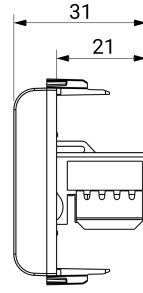

ProduseLED.ro | Telefon: 0731822886 | Email: office@produseled.com

www.produseculed.ro

Vezi mai multe detalii despre acest produs aici