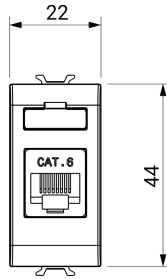

ProduseLED.ro | Telefon: 0731822886 | Email: office@produseled.com

www.produseculed.ro

Vezi mai multe detalii despre acest produs aici