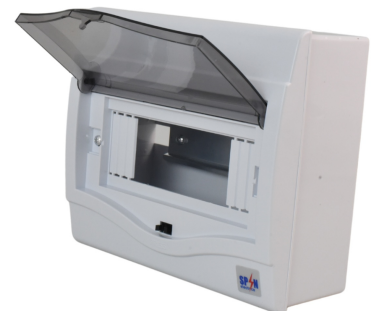

BANCA TRANSILVANIA - LEI: RO83BTRLRONCRT0382299801

TREZORERIE PLOIESTI: RO74TREZ5215069XXX015072

ProduseLED

FISA TEHNICA - Tablou Electric pt Sigurante, 8 Module - Montaj Aplicat

Cod produs: PL9104

Caracteristici Tehnice - Tablou Electric pt Sigurante, 8 Module - Montaj Aplicat

Grad de Protectie	IP20
Cod produs	PL9104
Numar module	8
Tip montaj	Aparent (pe tencuiala)
Standard de protectie	IP20
Dimensiuni (L x l x H)	205x175x95 mm
Tip produs	Tablou electric de distributie

Galerie Imagini Produs