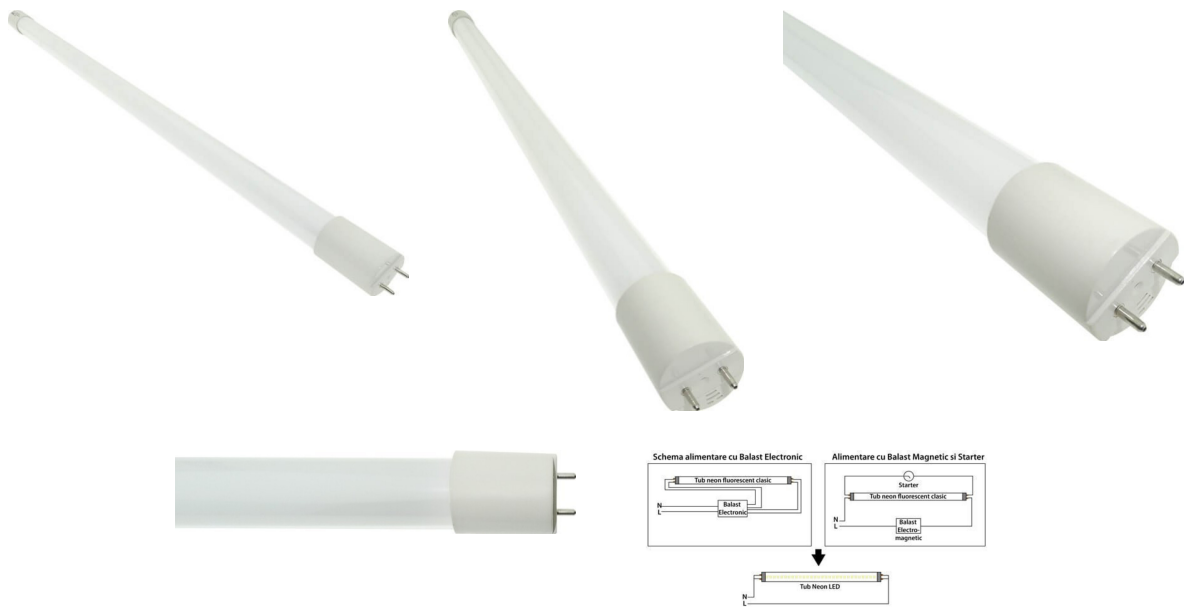

ProduseLED.ro | Telefon: 0731822886 | Email: office@produseled.com

www.produseculed.ro

Vezi mai multe detalii despre acest produs aici