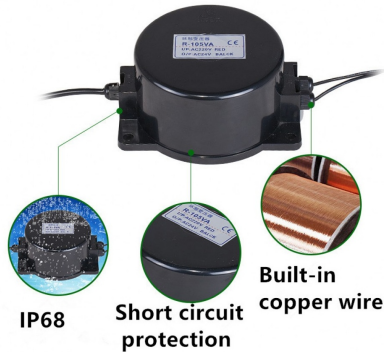

BANCA TRANSILVANIA - LEI: RO83BTRLRONCRT0382299801

TREZORERIE PLOIESTI: RO74TREZ5215069XXX015072

ProduseLED

FISA TEHNICA - Driver 105W 12V AC IP68 180x133x65mm

Cod produs: PL8592

Caracteristici Tehnice - Driver 105W 12V AC IP68 180x133x65mm

Grad de Protectie	IP68
Tensiune lesire	12V
Cod produs	PL8592
Tensiune alimentare	230V 50/60Hz
Grad de protectie	IP68
Putere	105W
Dimensiuni	180x133x65mm
Materiale	Conductori cupru
Tensiune iesire	12V

Galerie Imagini Produs

**transformer
for underwater lights
220V to low voltage 12V and 24V**

Product Details

Application

ProduseLED.ro | Telefon: 0731822886 | Email: office@produseled.com

www.produseculed.ro

Vezi mai multe detalii despre acest produs aici