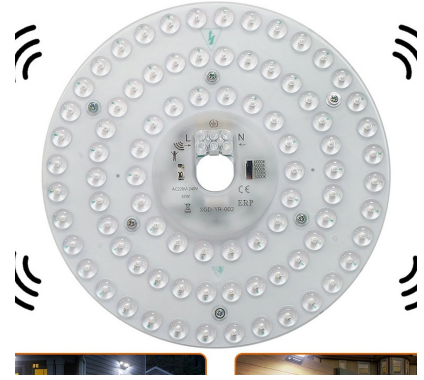

ProduseLED.ro | Telefon: 0731822886 | Email: office@produseled.com

www.produseculed.ro

Vezi mai multe detalii despre acest produs aici