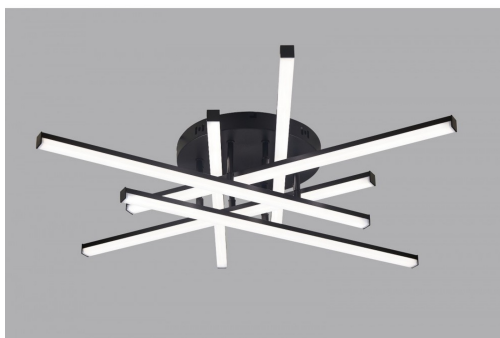

BANCA TRANSILVANIA - LEI: RO83BTRLRONCRT0382299801

TREZORERIE PLOIESTI: RO74TREZ5215069XXX015072

ProduseLED

FISA TEHNICA - Lustra LED 8W 6 Brate Neagra Axis

Cod produs: PL75L067B

Caracteristici Tehnice - Lustra LED 8W 6 Brate Neagra Axis

Dimabil	Da
Grad de Protectie	IP20
Putere	8W
Cod produs	PL75L067B
Putere (W)	8W
Dimensiune	800x600x190mm
Material	Aluminiu+Acril
Indice de Protectie	IP20
Culoare Corp	negru
Temperatura Culoare (Kelvin)	3000-4000-6500K
Tensiune Alimentare	AC180-265V/50Hz