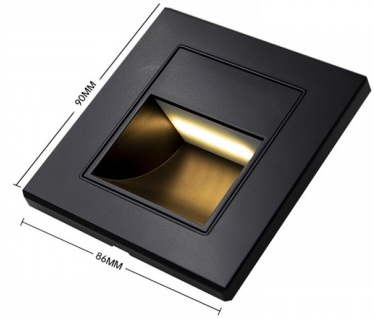

ProduseLED.ro | Telefon: 0731822886 | Email: office@produseled.com

www.produseculed.ro

Vezi mai multe detalii despre acest produs aici