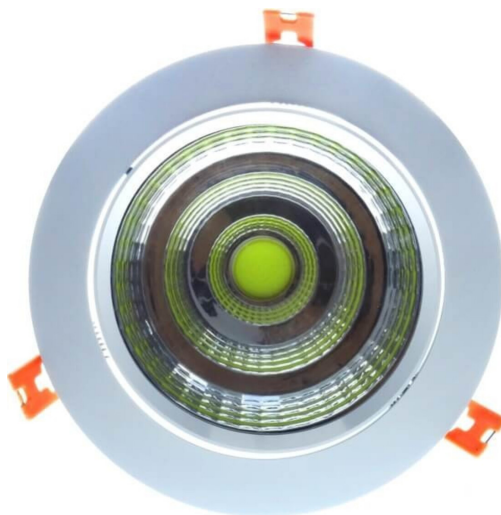

BANCA TRANSILVANIA - LEI: RO83BTRLRONCRT0382299801

TREZORERIE PLOIESTI: RO74TREZ5215069XXX015072

**FISA TEHNICA - Spot LED 30W COB, Rotund Reglabil, Alb Cald****Cod produs: SCL30WRREGXX****Caracteristici Tehnice - Spot LED 30W COB, Rotund Reglabil, Alb Cald**

Categorie produs	Spoturi LED incastrabile
Culoare rama	Alba
Declaratie de conformitate	Da
Decupaj	Ø 135 mm
Dimabil	Nu
Dimensiuni	Ø 160x120 mm
Dispersor	Transparent / Clar
Durata de viata	50.000 ore
Flux luminos	90 lumeni / Watt
Forma	Rotund
Garantie	24 luni
Grad de Protectie	IP20
Montaj	Incastrat
Numar LED-uri	1
Pachetul contine	Transformator alimentare 220V
Putere	30W
Temperatura de culoare	Alb rece (6000K - 6500K)
Temperatura de culoare	Alb natural (4000K - 4500K)

Temperatura de culoare	Alb cald (2700K - 3000K)
Tensiune Alimentare	220V
Tip LED	COB
Unghiul de lumina	60 grade