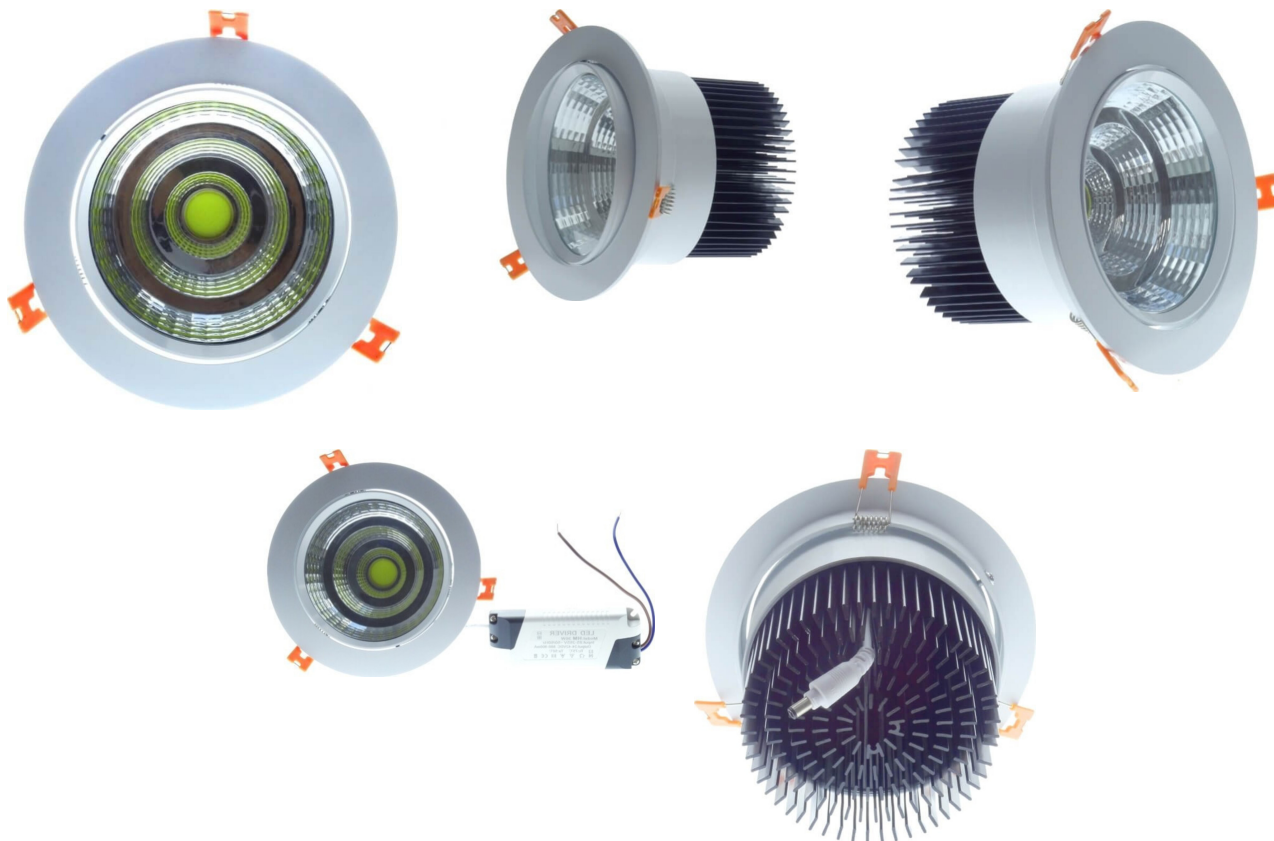

Temperatura de culoare	Alb cald (2700K - 3000K)
Tensiune Alimentare	220V
Tip LED	COB
Unghiul de lumina	60 grade

Galerie Imagini Produs

ProduseLED.ro | Telefon: 0731822886 | Email: office@produseled.com
www.produseculed.ro
Vezi mai multe detalii despre acest produs aici