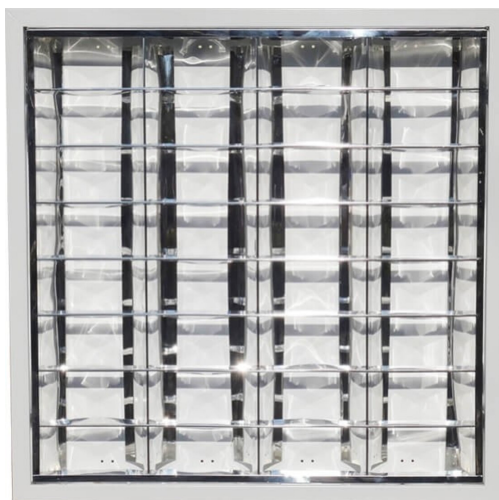

Produse^{cu}**LED****FISA TEHNICA - Corp 60x60 cm, Aplicat, IP20, Pentru Tuburi LED****Cod produs:** C-FIRA4X9WTL**Caracteristici Tehnice - Corp 60x60 cm, Aplicat, IP20, Pentru Tuburi LED**

Alimentare Tub neon LED	La ambele capete
Categorie produs	Corpuri de Iluminat cu LED
Compatibil Tub neon LED	Tub Neon LED 60 cm
Culoare carcasa	Alba
Culoare rama	Alba
Declaratie de conformitate	Da
Dimensiuni	600x600x60 mm
Dispersor	Dublu Reflector Oglindat
Dulie	G13
Echivalent corp neon clasic	4 x 18W / 4 x 14W
Forma	Patrat
Garantie	24 luni
Grad de Protectie	IP20
Montaj	Aplicat
Numar LED-uri	In functie de tipul Tubului Neon cu LED
Putere	36W
Temperatura de culoare	Alb cald (2700K - 3000K)
Temperatura de culoare	Alb natural (4000K - 4500K)
Temperatura de culoare	Alb rece (6000K - 6500K)

Tensiune Alimentare	220V
Tip LED	Tub neon LED 60 cm T8
Unghiul de lumina	160 grade

Galerie Imagini Produs

ProduseLED.ro | Telefon: 0731822886 | Email: office@produseled.com

www.produseculed.ro

Vezi mai multe detalii despre acest produs aici