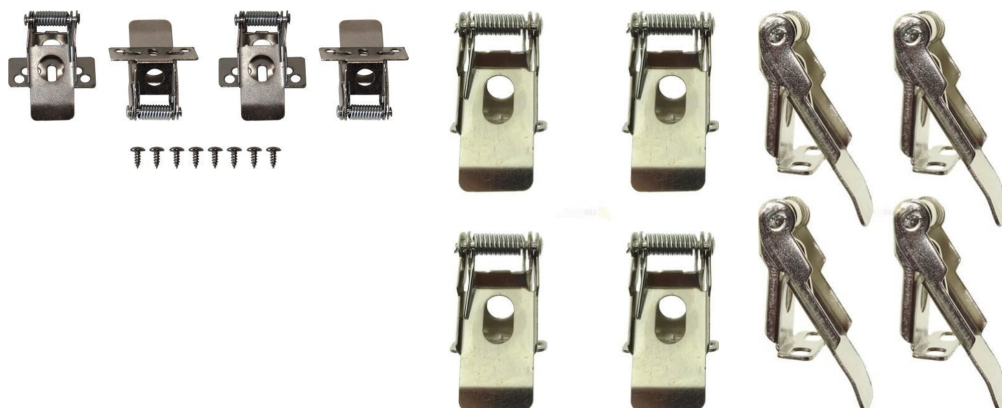

Galerie Imagini Produs