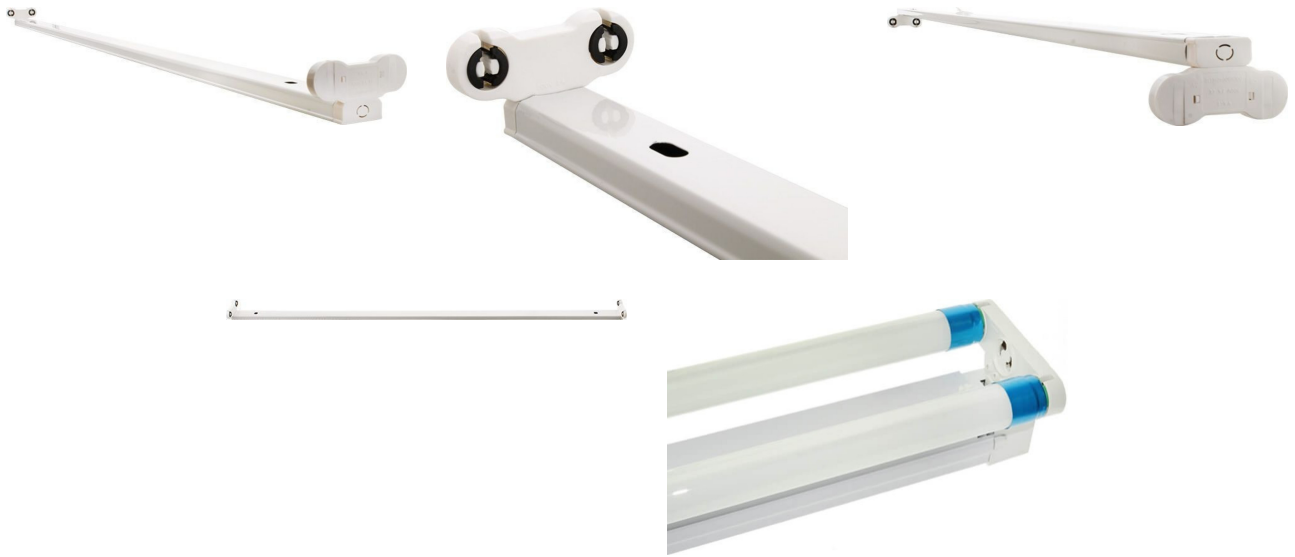

ProduseLED.ro | Telefon: 0731822886 | Email: office@produseled.com
www.produseculed.ro
Vezi mai multe detalii despre acest produs aici