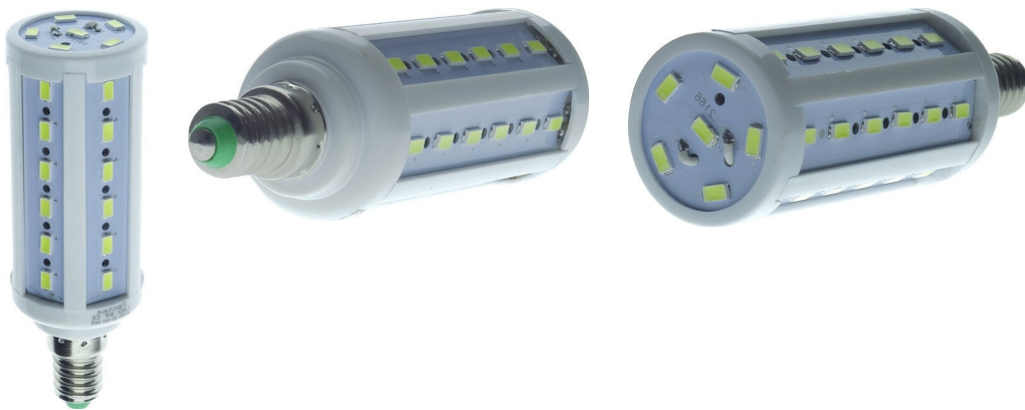

Categorie produs	Becuri LED
Declaratie de conformitate	Da
Dispersor	Model fara Dispersor
Dulie	E14
Durata de viata	35.000 ore
Flux luminos	90 lumeni / Watt
Forma Bec	Porumb (Corn)
Garantie	24 luni
Grad de Protectie	IP20
Numar LED-uri	60
Numar LED-uri	60
Putere	12W
Temperatura de culoare	Alb rece (6000K - 6500K)
Tensiune Alimentare	220V
Tip LED	5730
Unghiul de lumina	270 grade

Galerie Imagini Produs

ProduseLED.ro | Telefon: 0731822886 | Email: office@produseled.com

www.produseculed.ro

Vezi mai multe detalii despre acest produs aici