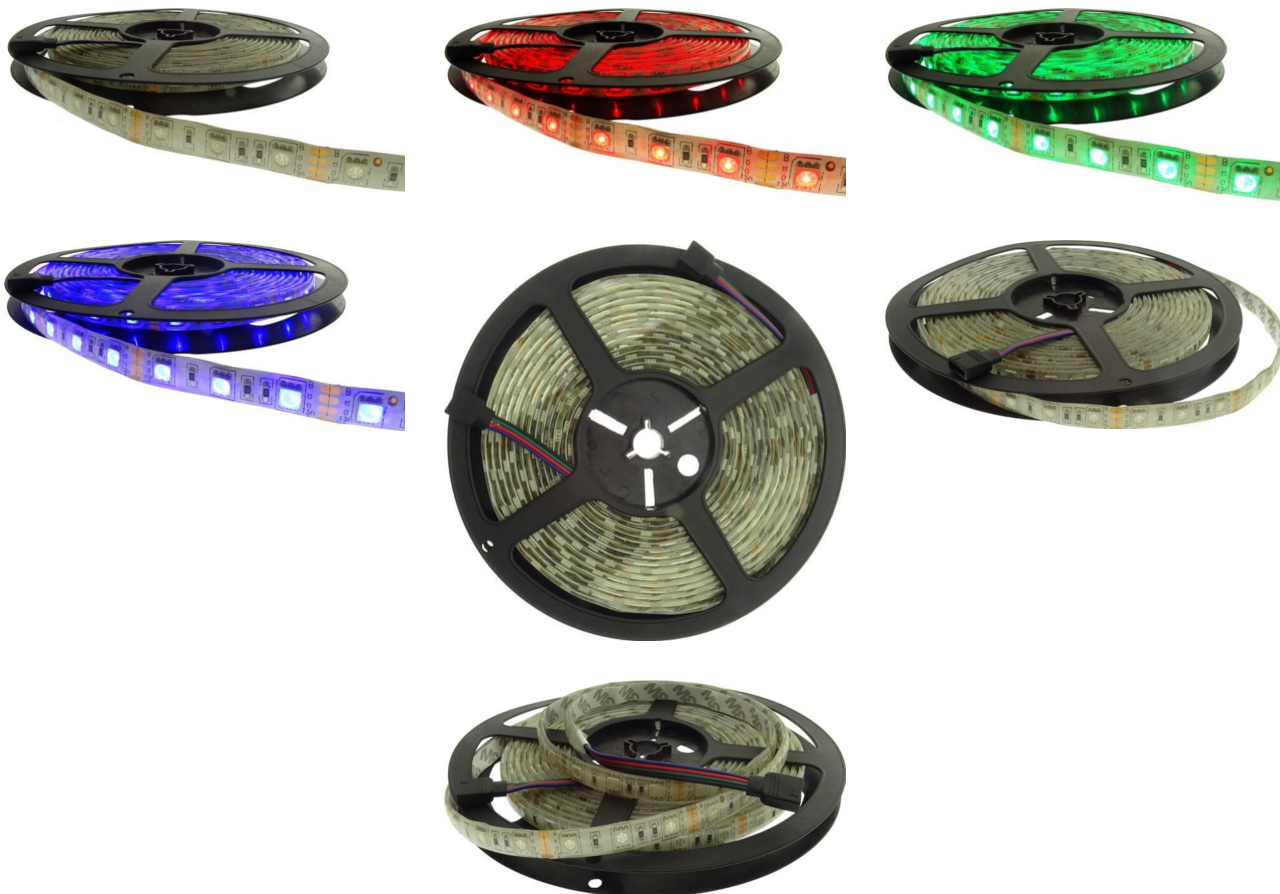

Tip LED	5050
Transformator recomandat pentru 5 metri	Minim 75W / 6.3A
Unghiul de lumina	160 grade

Galerie Imagini Produs

ProduseLED.ro | Telefon: 0731822886 | Email: office@produseled.com
www.produseculed.ro

Vezi mai multe detalii despre acest produs aici