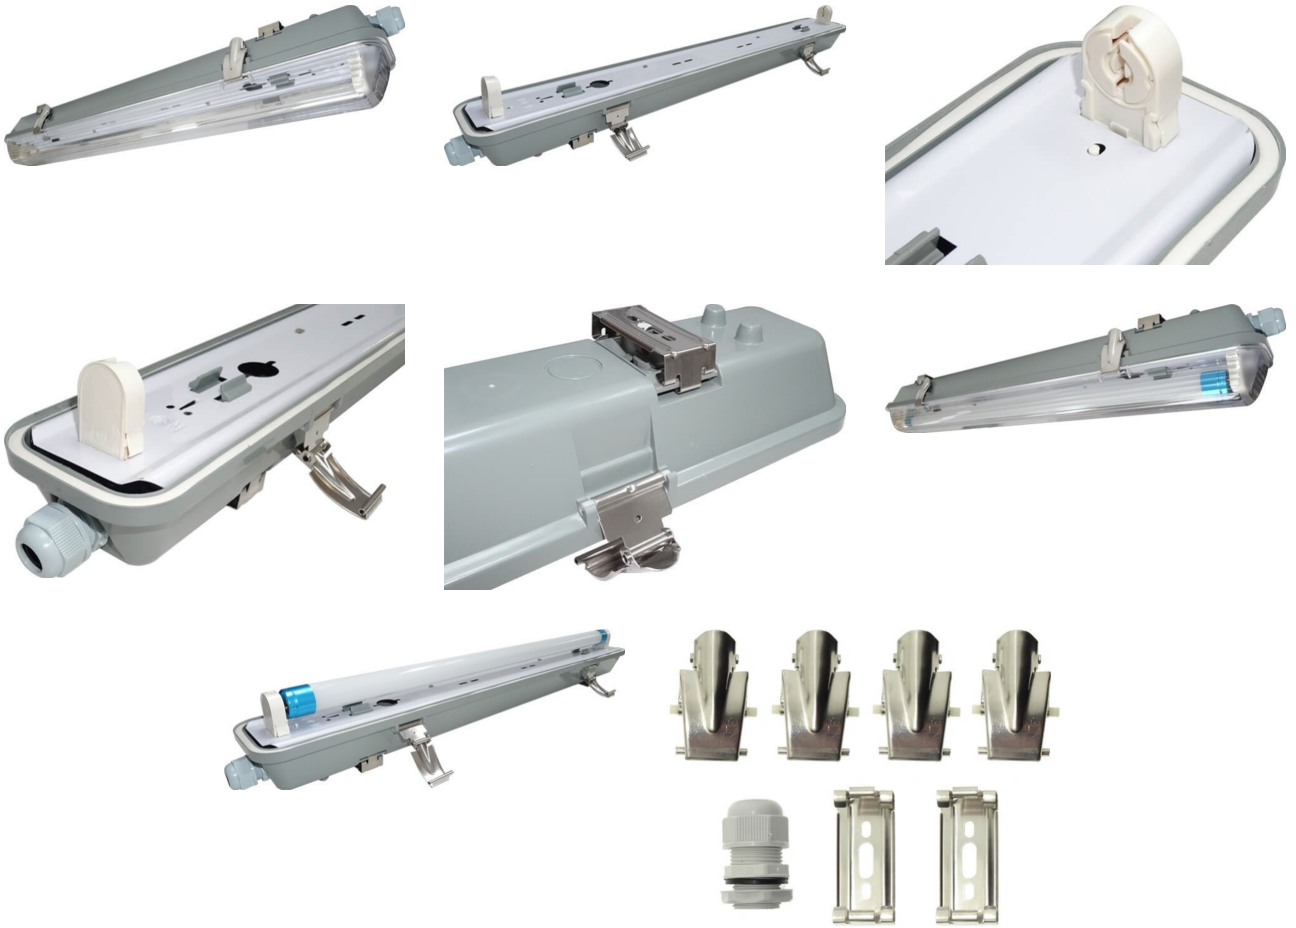

ProduseLED.ro | Telefon: 0731822886 | Email: office@produseled.com
www.produseculed.ro
Vezi mai multe detalii despre acest produs aici