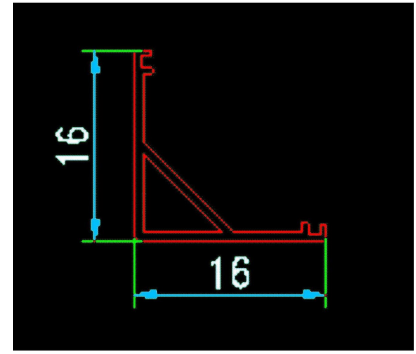

ProduseLED.ro | Telefon: 0731822886 | Email: office@produseled.com

www.produseculed.ro

Vezi mai multe detalii despre acest produs aici