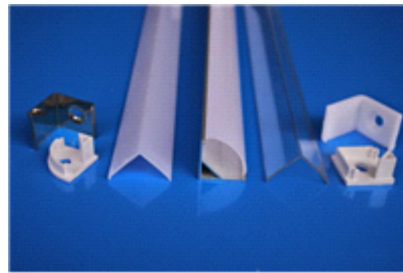

ProduseLED.ro | Telefon: 0731822886 | Email: office@produseled.com

www.produseculed.ro

Vezi mai multe detalii despre acest produs aici