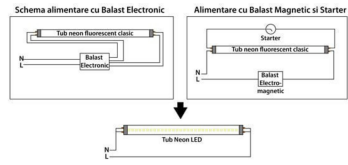

ProduseLED.ro | Telefon: 0731822886 | Email: office@produseled.com

www.produseculed.ro

Vezi mai multe detalii despre acest produs aici