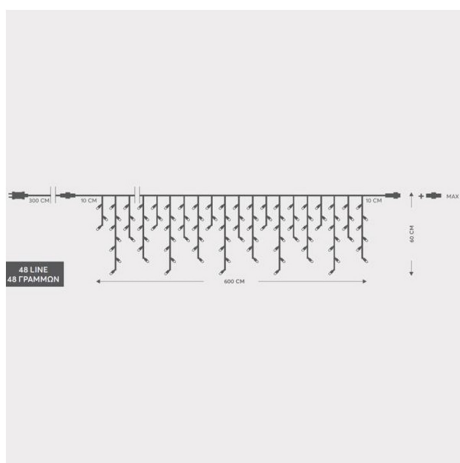

ProduseLED

FISA TEHNICA - Turture 288 LED, 4 Conectori pana la 3 Seturi, Fir Transparent, Alb Cald (H60 x L600cm, 5/7/5/7), Cablu 3m, IP44

Cod produs: 60006631

Caracteristici Tehnice - Turture 288 LED, 4 Conectori pana la 3 Seturi, Fir Transparent, Alb Cald (H60 x L600cm, 5/7/5/7), Cablu 3m, IP44

Declaratie de conformitate	Da
Dispensor	Transparent / Clar
Durata de viata	50.000 ore
Garantie	24 luni
Grad de Protectie	IP44
Numar LED-uri	86 x 86 mm
Temperatura de culoare	Alb cald (2700K - 3000K)
Tensiune Alimentare	220V
Cod produs	60006631
Tensiune alimentare	220V
Putere adaptor	9W
Dimensiuni	H60 x L600cm
Culoare fir	Transparent
Culoare LED	Alb cald
Distanta intre LED-uri	5/7/5/7 cm
Lungime cablu alimentare	3 m
Grad de protectie	IP44