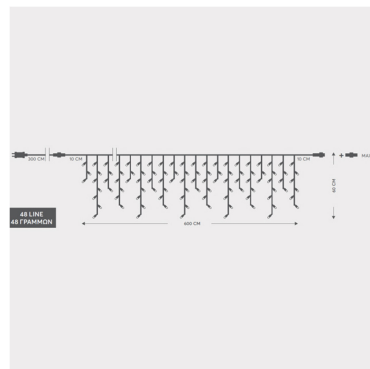

Numar conectori	4 (pana la 3 seturi)
Alimentare tub neon LED	3mm

Galerie Imagini Produs

ProduseLED.ro | Telefon: 0731822886 | Email: office@produseled.com

www.produseculed.ro

Vezi mai multe detalii despre acest produs aici