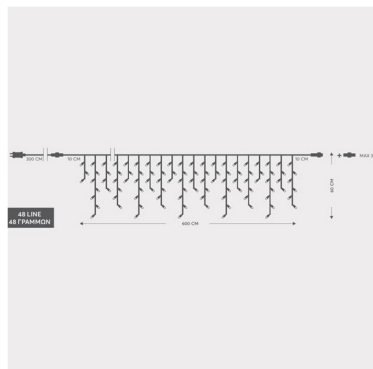

Numar conectori	4 (pana la 3 seturi)
Alimentare tub neon LED	3mm

Galerie Imagini Produs

ProduseLED.ro | Telefon: 0731822886 | Email: office@produseled.com

www.produseculed.ro

Vezi mai multe detalii despre acest produs aici