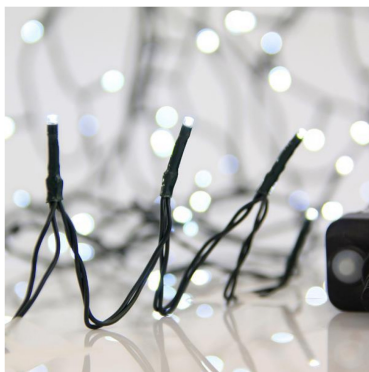

ProduseLED.ro | Telefon: 0731822886 | Email: office@produseled.com

www.produseculed.ro

Vezi mai multe detalii despre acest produs aici