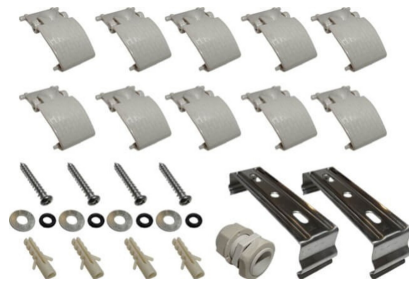

ProduseLED.ro | Telefon: 0731822886 | Email: office@produseled.com

www.produseculed.ro

Vezi mai multe detalii despre acest produs aici