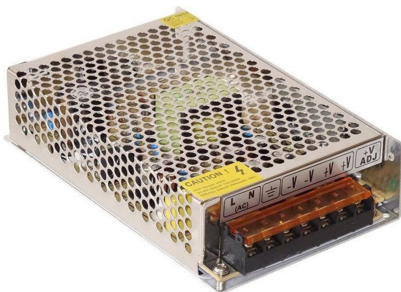

Galerie Imagini Produs