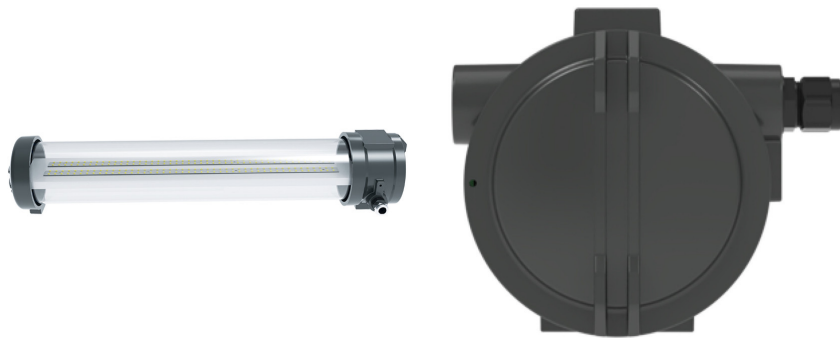

ProduseLED.ro | Telefon: 0731822886 | Email: office@produseled.com

www.produseculed.ro

Vezi mai multe detalii despre acest produs aici