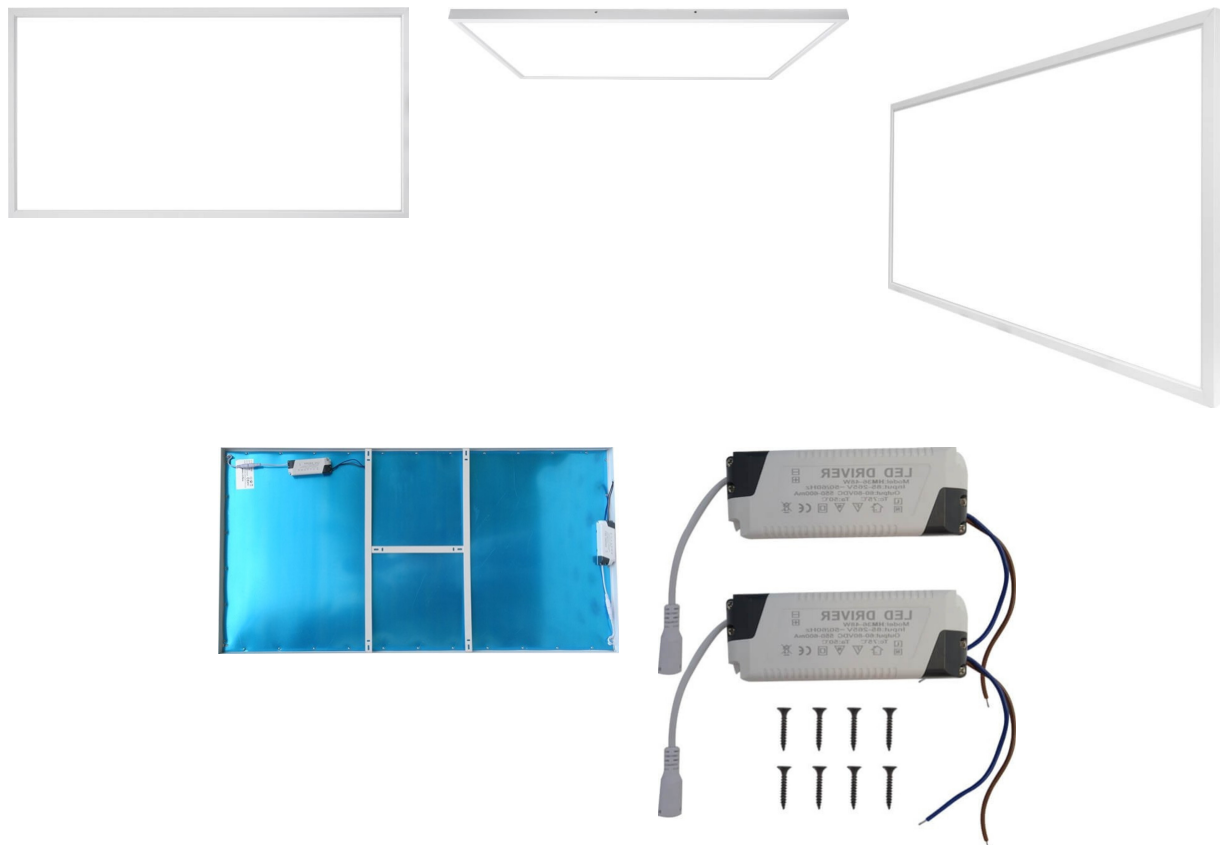

ProduseLED.ro | Telefon: 0731822886 | Email: office@produseled.com

www.produseculed.ro

Vezi mai multe detalii despre acest produs aici