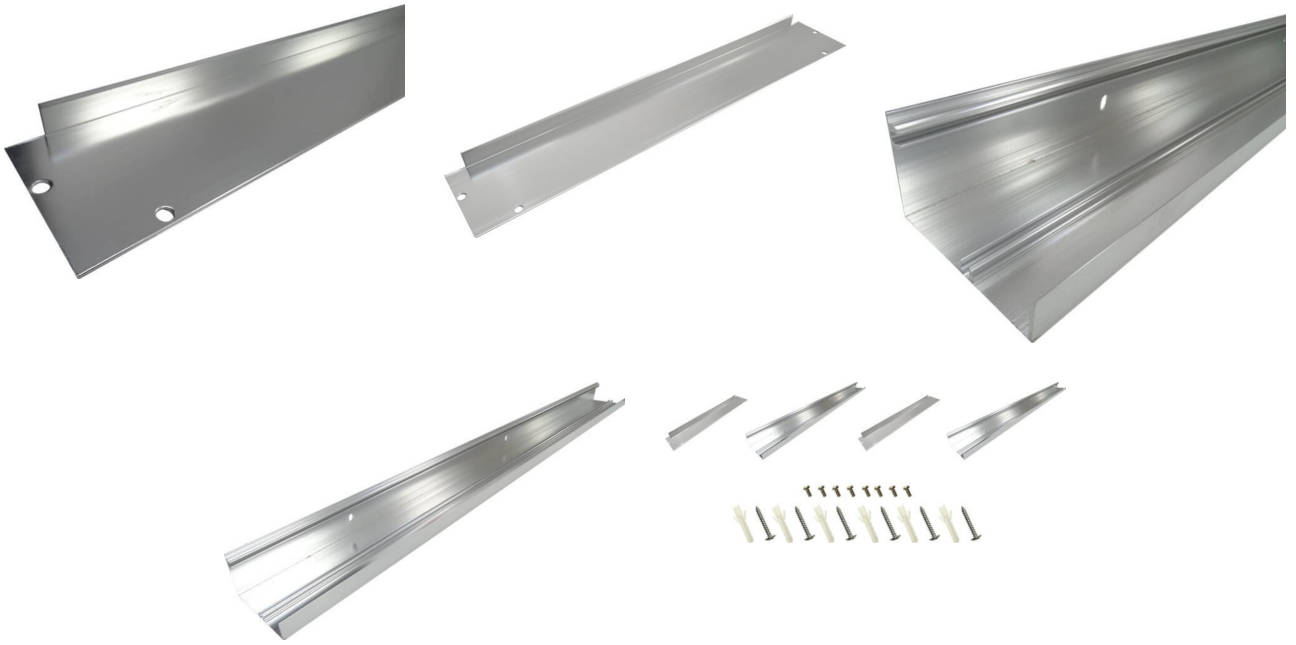

ProduseLED.ro | Telefon: 0731822886 | Email: office@produseled.com

www.produseculed.ro

Vezi mai multe detalii despre acest produs aici