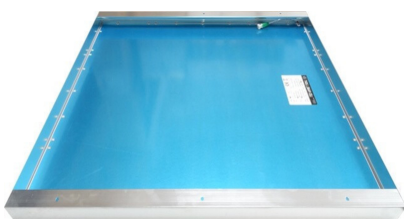

Galerie Imagini Produs