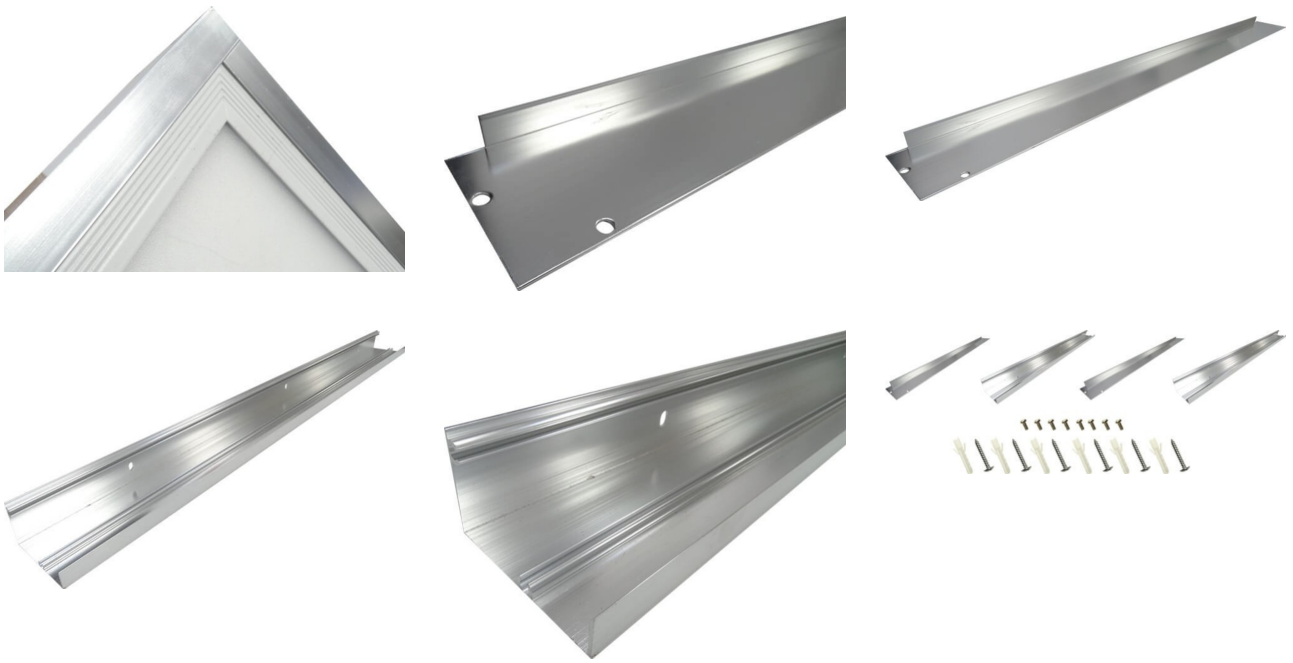

ProduseLED.ro | Telefon: 0731822886 | Email: office@produseled.com
www.produseculed.ro
Vezi mai multe detalii despre acest produs aici