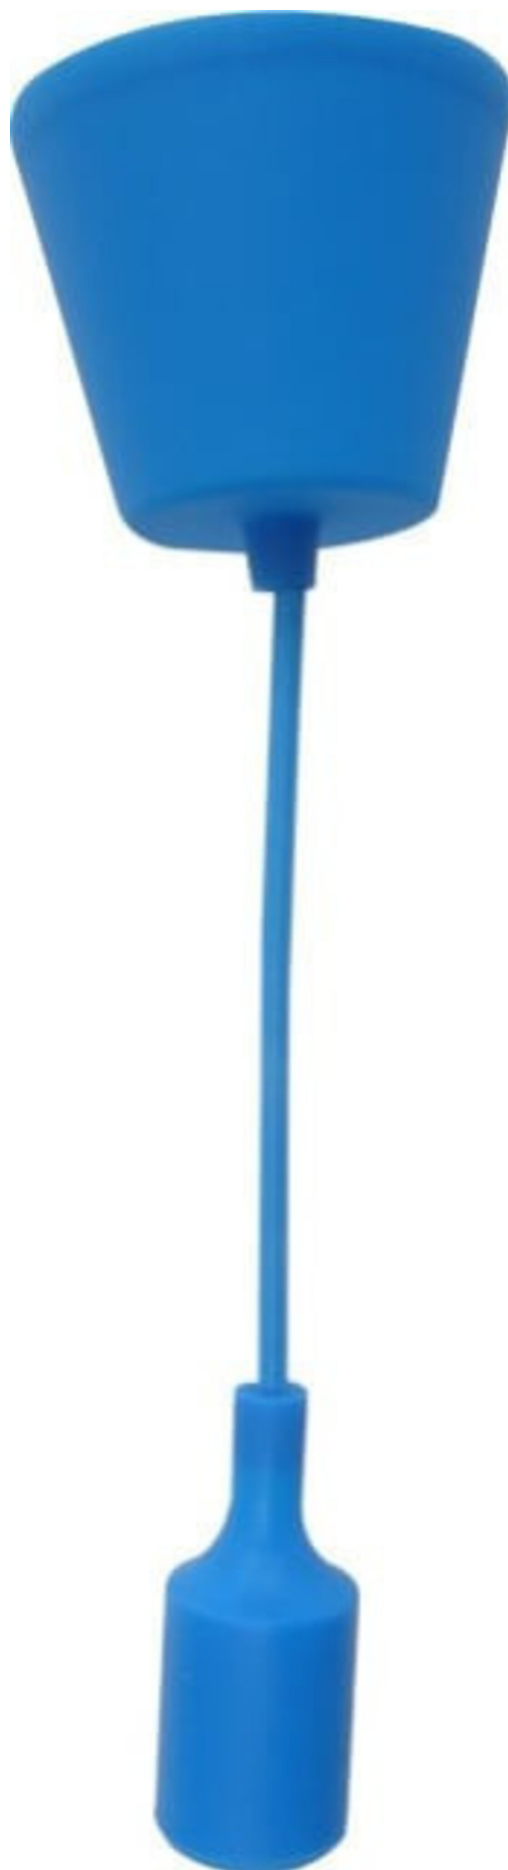

BANCA TRANSILVANIA - LEI: RO83BTRLRONCRT0382299801

TREZORERIE PLOIESTI: RO74TREZ5215069XXX015072

Produse*cu***LED**

FISA TEHNICA - Pendul Albastru E27, Design Deco

Cod produs: PND1XE27BL

Caracteristici Tehnice - Pendul Albastru E27, Design Deco