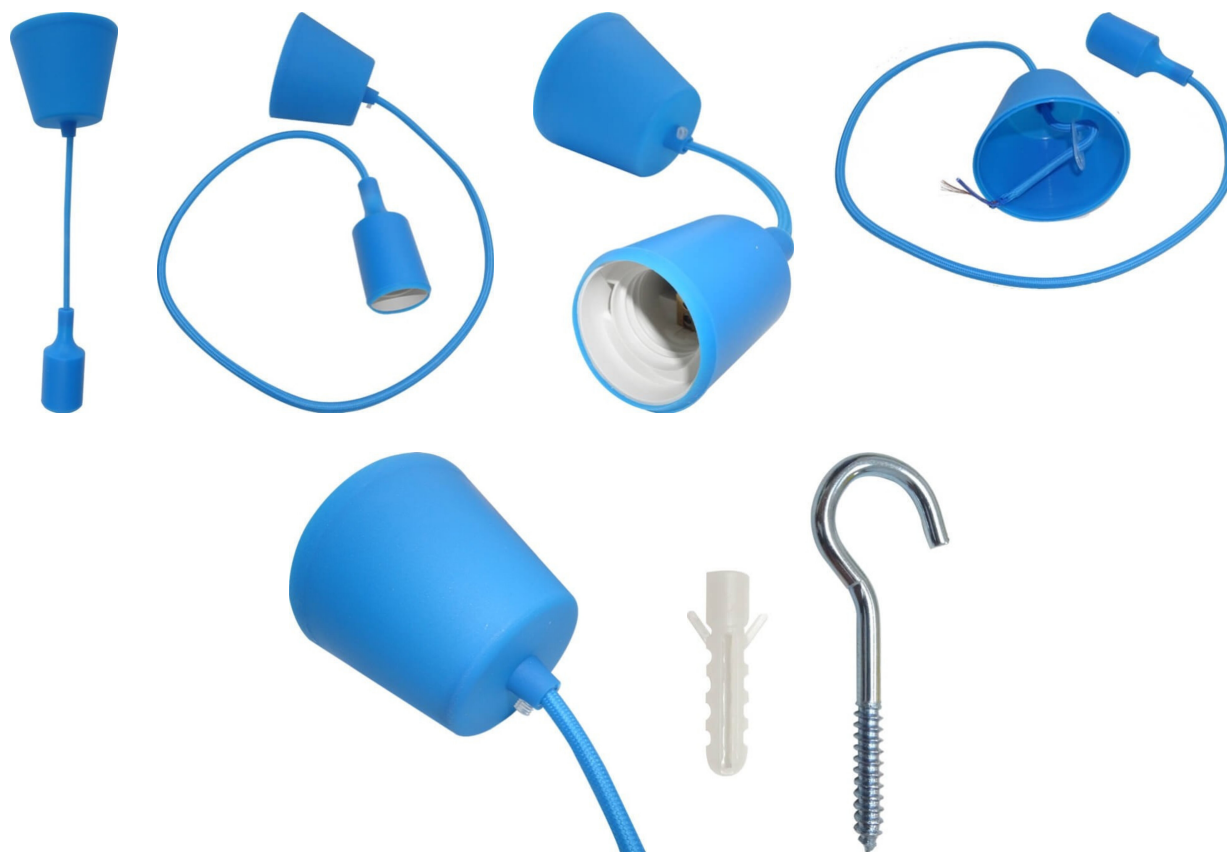

BANCA TRANSILVANIA - LEI: RO83BTRLRONCRT0382299801

TREZORERIE PLOIESTI: RO74TREZ5215069XXX015072

Produse*cu***LED**

FISA TEHNICA - Pendul Albastru E27, Design Deco

Cod produs: PND1XE27BL

Caracteristici Tehnice - Pendul Albastru E27, Design Deco

Categorie produs	Materiale electrice
Dulie	E27
Grad de Protectie	IP20
Montaj	Aplicat
Putere	Fara

Galerie Imagini Produs

ProduseLED.ro | Telefon: 0731822886 | Email: office@produseled.com
www.produseculed.ro
Vezi mai multe detalii despre acest produs aici