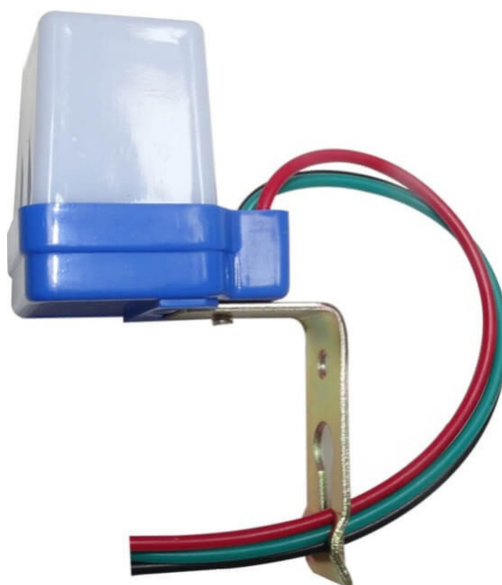

Produse^{CU}**LED****FISA TEHNICA - Senzor Crepuscular, ZI Noapte, 6A****Cod produs: SLC-6A****Caracteristici Tehnice - Senzor Crepuscular, ZI Noapte, 6A**

Amperaj	6 A
Categorie produs	Materiale electrice
Declaratie de conformitate	Da
Garantie	24 luni
Grad de Protectie	IP44
Tensiune Alimentare	220V