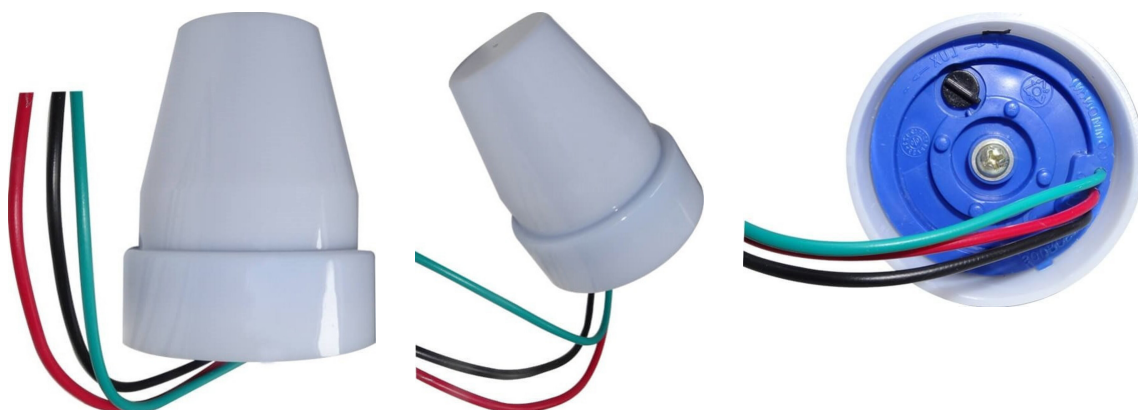

Galerie Imagini Produs