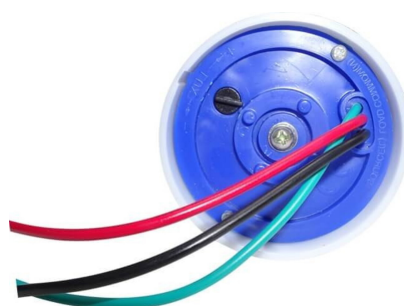

Galerie Imagini Produs