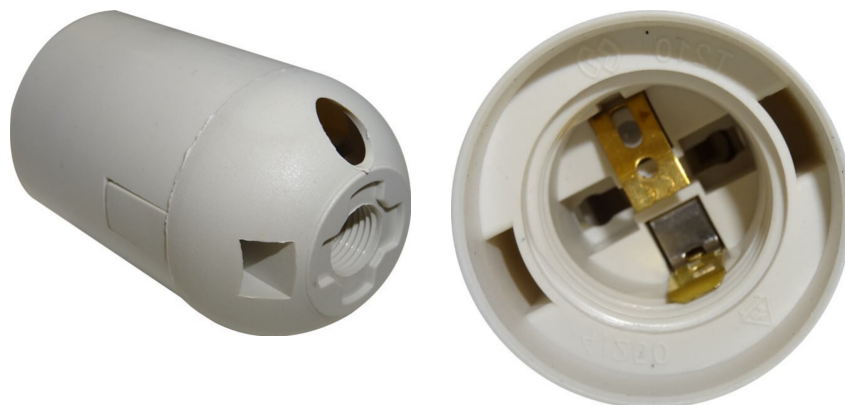

Galerie Imagini Produs