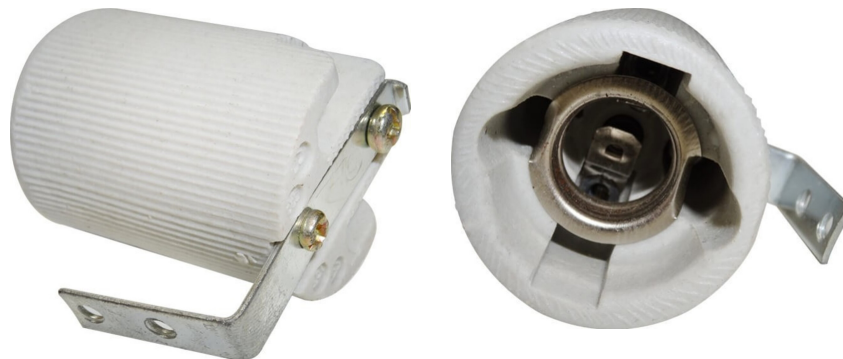

Galerie Imagini Produs