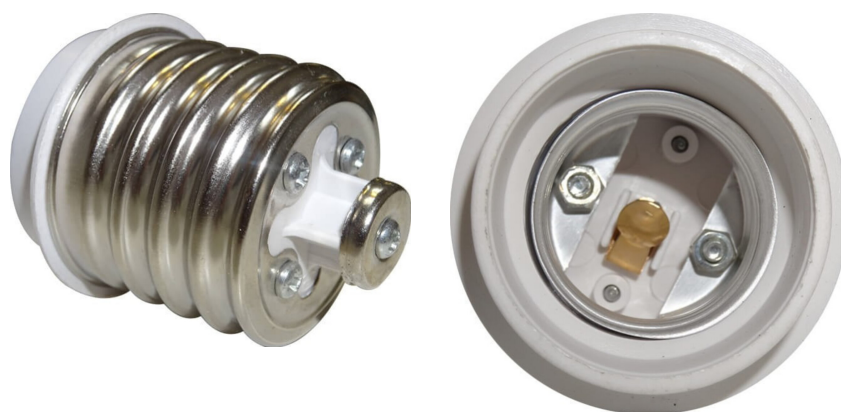

BANCA TRANSILVANIA - LEI: RO83BTRLRONCRT0382299801

TREZORERIE PLOIESTI: RO74TREZ5215069XXX015072

Produse^{CU}**LED**

FISA TEHNICA - Adaptor Compact E40 la E27

Cod produs: AE40-E27

Caracteristici Tehnice - Adaptor Compact E40 la E27

Amperaj	10 A
Categorie produs	Materiale electrice
Declaratie de conformitate	Da
Dulie	E40-E27
Garantie	24 luni
Grad de Protectie	IP20
Tensiune Alimentare	220V

Galerie Imagini Produs

ProduseLED.ro | Telefon: 0731822886 | Email: office@produseled.com
www.produseculed.ro
Vezi mai multe detalii despre acest produs aici