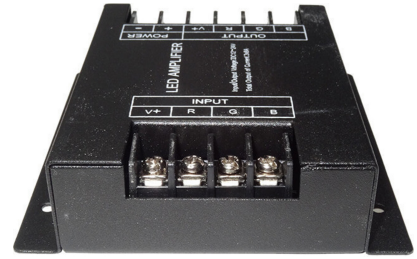

ProduceLED.ro | Telefon: 0731822886 | Email: office@produseled.com
www.produseled.ro
Vezi mai multe detalii despre acest produs aici