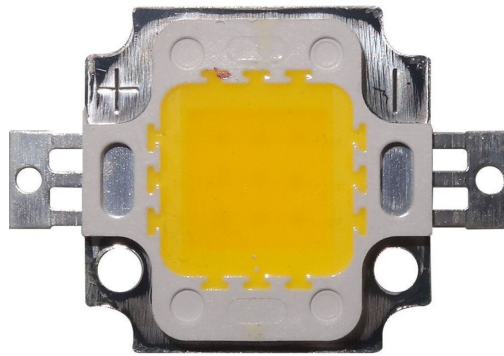

Produse*cu***LED****FISA TEHNICA - Cip LED COB 10W, Alb Cald****Cod produs:** CLED10WWWPP**Caracteristici Tehnice - Cip LED COB 10W, Alb Cald**

Caracteristici Tehnice - Cip LED COB 10W, Alb Cald	
Categorie produs	Componente LED
Durata de viata	30.000 ore
Flux luminos	90 lumeni / Watt
Garantie	6 luni
Grad de Protectie	IP20
Numar LED-uri	1
Putere	10W
Temperatura de culoare	Alb cald (2700K - 3000K)
Tip LED	COB
Unghiul de lumina	160 grade