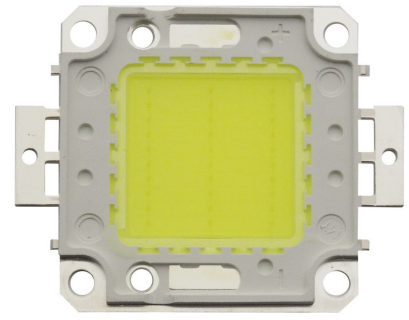

ProduseLED.ro | Telefon: 0731822886 | Email: office@produseled.com

www.produseculed.ro

Vezi mai multe detalii despre acest produs aici