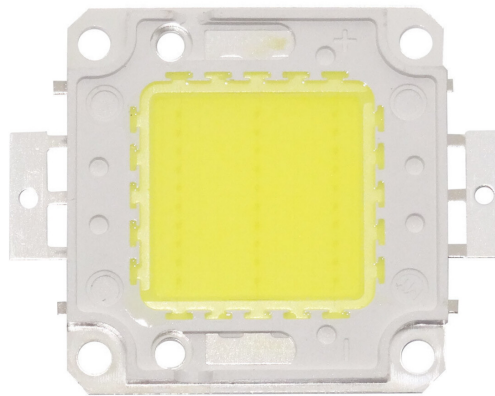

Produse*cu***LED****FISA TEHNICA - Cip COB LED 30W, Alb Rece****Cod produs:** C-LED30WCW**Caracteristici Tehnice - Cip COB LED 30W, Alb Rece**

Categorie produs	Componente LED
Durata de viata	30.000 ore
Flux luminos	90 lumeni / Watt
Garantie	6 luni
Grad de Protectie	IP20
Numar LED-uri	1
Putere	30W
Temperatura de culoare	Alb rece (6000K - 6500K)
Tip LED	COB
Unghiul de lumina	160 grade