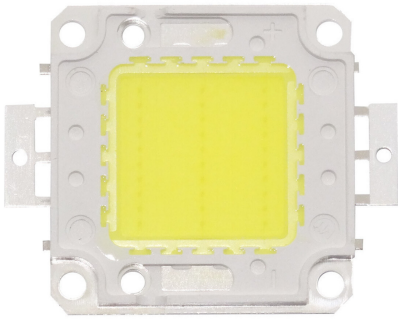

ProduseLED.ro | Telefon: 0731822886 | Email: office@produseled.com

www.produseculed.ro

Vezi mai multe detalii despre acest produs aici