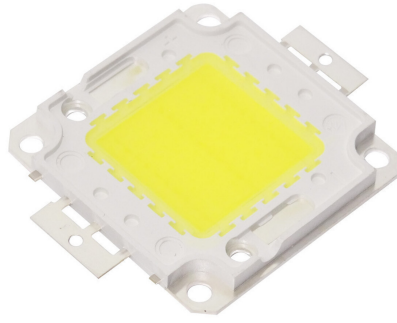

ProduseLED.ro | Telefon: 0731822886 | Email: office@produseled.com

www.produseculed.ro

Vezi mai multe detalii despre acest produs aici