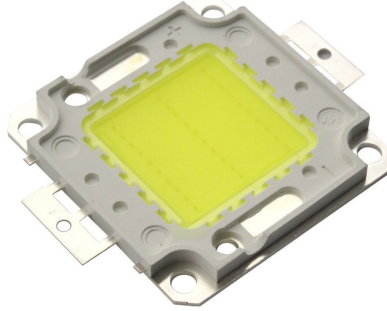

ProduseLED.ro | Telefon: 0731822886 | Email: office@produseled.com

www.produseculed.ro

Vezi mai multe detalii despre acest produs aici